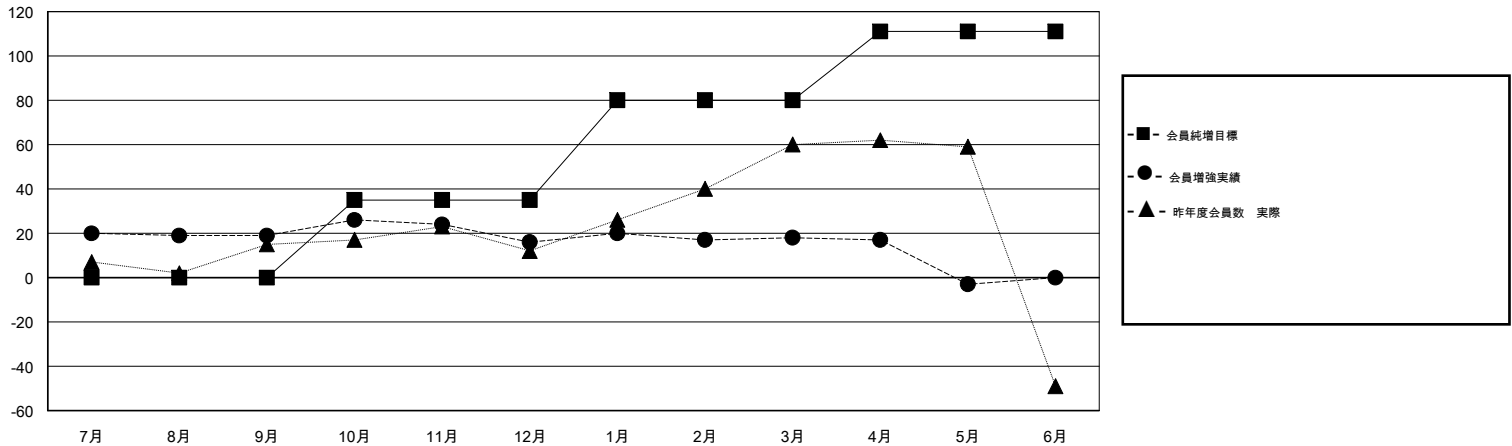

# MONTHLY MEMBERSHIP PROGRESS REPORT

District 332 B

Results as of: 05/31/2019

GMT: MASAYOSHI MARUYAMA, YASUHISA NAKAMURA

地域 JAPAN

GMT会則地域

クラブ				名			
結果: 2018-2019				結果: 2018-2019			
四半期	新クラブ目標	新クラブ	解散クラブ	四半期	会員純増目標	会員増強実績	退会者(転籍を含む) 実際
7月/8月/9月	0	0	0	7月/8月/9月	0	42	23
10月/11月/12月	0	0	0	10月/11月/12月	35	26	29
1月/2月/3月	0	0	0	1月/2月/3月	45	24	21
4月/5月/6月	1	0	0	4月/5月/6月	31	6	27

新クラブ目標及び実績累計

会員目標及び実績累計

解散クラブ: 0	40 CLUBS OF 51 一名以上の新会員を登録	<b>男女別</b>	
		男性	1,517 (66.51%)
		女性	764 (33.49%)
		女性%年度目標: 36%	
<b>退会者</b>		世帯主/家族会員合計	1,420
物故会員	16	国際会費半額の家族会員	797
クラブ解散	12		
その他	72		
合計	100		